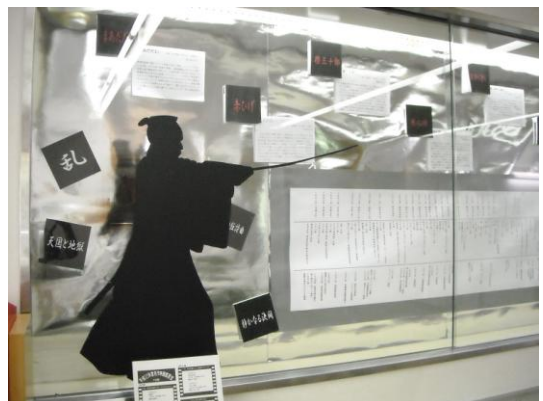

夏のお楽しみ会

平成22年8月26日「エコな夏のお楽しみ会」に参加して

図書館友の会は定期的な活動とともに会員・図書館員とのお楽しみ会を行っています。私は時々しか出席しない会員ですが、お楽しみ会は何回が参加させていただきました。会員も図書館職員も家族とともに参加するのは素敵ですね。さらに毎回テーマがあるのもいいですね。今回は「エコな夏のお楽しみ会」。参加者はマイカップと箸持参。用意した食べ物もごみにしない、お皿をなるべく使用しない、お盆にラップやアルミホイルで覆い、パーティープレートに。マイカップを忘れた方の使った紙コップや割り箸も分別収集。お寿司の盛ってあった発砲スチロール皿も細かく切って整理してから廃棄物へ。バザーは会員が不要になったものを持ち寄り、格安で仲間に買い上げて貰い。リサイクル。そして売上金は活動費へ。エコを実感しながらの楽しいひとときでした。(S, T)

今月の友の会デーは
《エコな冬のお楽しみ会》
1月27日(木)
18:00~
詳しくは最終ページで
バザーに寄付の協力をお願いします

(第11回)

「大人が楽しむ子どもの本の読書会」

9月15日(水)のテーマ『イギリスとアイルランドの昔話』福音館書店の中のお話は以前よりストーリーテリングで聴く機会が多かった。

ちょっぴり怖いお話や頓知の効いたお話など素話の題材にぴったりの魅力的な作品が多いからかもしれない。昼休みの時間を割いて、図書館司書の伊藤明美さんが参加して下さり、テキスト本の中から「三びきの子ぶた」、「姉いもうと」、「ミアッカどん」、「ちいちゃちいちゃい」のストーリーテリングを披露して下さいました。ストーリーの展開の面白さをあらためて認識し、お話を聞く楽しさを実感した。至福のひと時だった。(E、K)

「ジャックとマメの木」「三びきの子ぶた」など、世界中の子どもたちに読みつがれてきた『イギリスの昔話』を中心に、磨き上げられた訳文と原書の挿画でおくる新訳決定版。

9月 友の会デー書庫棟展示

「黒澤明～生誕 100 周年」

9月25日(土)に生誕100周年を迎えた黒澤明監督の書庫棟展示について、図書館司書の伊藤明美さんにお話しいただいた。黒澤監督が撮った映画の一つ一つの時代背景やエピソードを交えながらのお話は、人間黒澤明を垣間見たような気がした。当日の参加者全員が黒澤映画を見ていたので、彼の作品の中で特に印象深かった作品や衝撃を受けた作品などに話が及んだ。参加者の話を聞きながら、まだ見ていない黒澤作品をぜひ見てみたいとあらためて思った。(E、K)